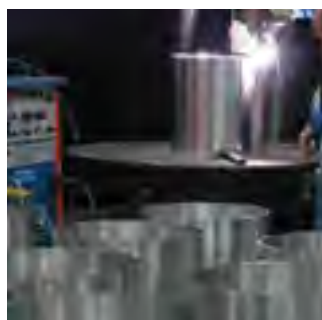

A fully laquered aluminium brushed sleeve, supplied with inner planter and castors.

Die Manschette aus gebürstetem und beschichtetem Aluminium wird geliefert mit Innengefäß und Rollen

			
24 cm	24 cm	21 cm	
37 cm	38 cm	29 cm	
43 cm	41 cm	31 cm	
50 cm	41 cm	31 cm	
60 cm	54 cm	45 of 22 cm	
70 cm	54 cm	45 of 22 cm	