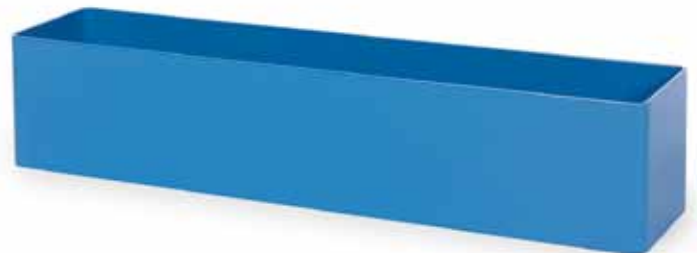

Meerprijs afzagen stapelrand / Moreprice sawing edge /
Mehrpreis absägen Stapelrand