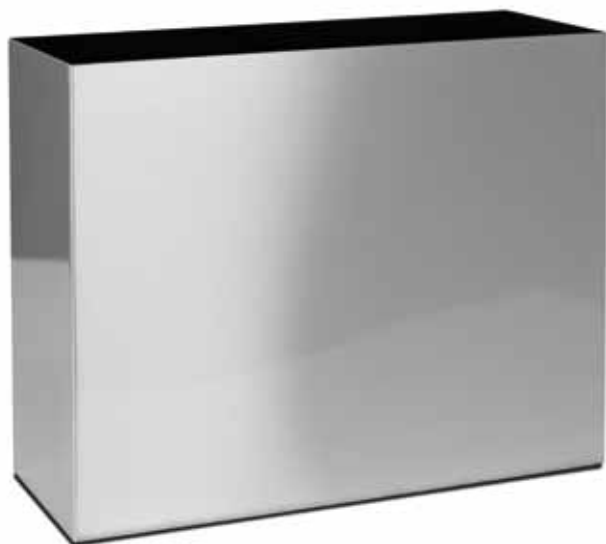

Parel Aluminium

Parel Aluminium | Parel Aluminium

Deze aluminium langwerpige plantenbakken zijn gelakt en kunnen worden voorzien van een verzonken wielbodem. De binnenzijde is voorzien van een coating waardoor ze waterdicht zijn.

These aluminium rectangular planters are laquered and can be supplied with hidden castors. The inner-side is fitted with a waterproof coating.

Diese quadratischen Aluminium-Pflanzgefäße sind lackiert und können mit Rollen ausgestattet werden. Die Innenseite ist mit einer wasserfesten Lackierung versehen.

70 cm	35 cm	50 cm	44 cm	
70 cm	35 cm	75 cm	69 cm	
90 cm	35 cm	50 cm	44 cm	
90 cm	35 cm	75 cm	69 cm	

Parel wielbodem | castor base | Rollenkranz VK 70x35 cm

Parel wielbodem | castor base | Rollenkranz VK 90x35 cm