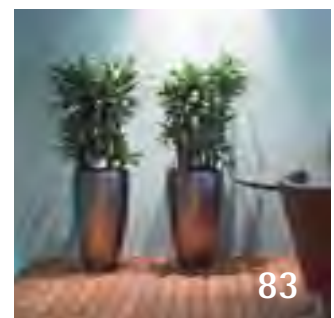

Diese Pflanzgefäße sind mit Blattsilber oder Blattgold versehen und anschließend mit Platin oder Champagner lackiert worden. Zum Schluss wurden verschiedene Lagen Klarlack aufgetragen.

			Silverleaf	Platinum	Champagne
40 cm	70 cm	70 cm			
50 cm	100 cm	100 cm			
65 cm	160 cm	160 cm			

Venice Oval

Venice Oval | Venice Oval

Deze vazen zijn voorzien van bladzilver, of bladzilver wat is voorzien van een platinum of champagne finish en diverse blanke laklagen.

These planters are fitted with silverleafs or silverleafs that's fitted with a platinum- or champagne finish and several layers of varnish.

Diese Pflanzgefäße sind mit Blattsilber oder Blattgold versehen und anschließend mit Platin oder Champagner lackiert worden. Zum Schluss wurden verschiedene Lagen Klarlack aufgetragen.

			Silverleaf	Platinum	Champagne
100 cm	35 cm	40 cm			