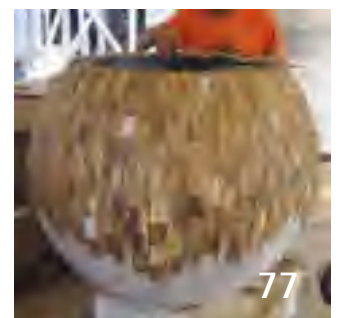

Forest Oval

Forest Oval | Forest Oval

Kunststof plantenbak voorzien van met de hand ingelegde plaatjes van kokoshout en gepolijst rvs.

Synthetic planter fitted with hand inlaid plates of coconutwood and polished stainless steel.

Diese Kunststoff-Pflanzgefäße sind in Handarbeit mit Platten aus Kokos und poliertem Edelstahl versehen worden.

100 cm	35 cm	40 cm	40 cm