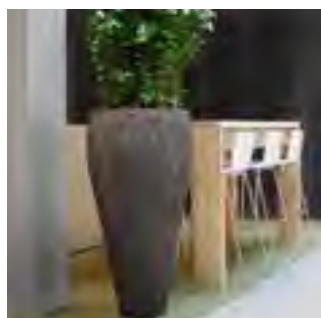

35 cm	25 cm	25 cm	21 cm	
60 cm	46 cm	46 cm	37 cm	

Bark Planter

Bark Planter | Bark Planter

Een kunststof plantenbak met een finish die sprekend lijkt op boomschors.

These planters are fitted with a unique bark looking finish.

Pflanzgefäß mit einer Oberfläche in Rinden-Optik.

42 cm	40 cm	40 cm	33 cm	
60 cm	55 cm	55 cm	46 cm	

Bark Vase

Bark Vase | Bark Vase

Een kunststof plantenbak met een finish die sprekend lijkt op boomschors.

These planters are fitted with a unique bark looking finish.

Pflanzgefäß mit einer Oberfläche in Rinden-Optik.

45 cm	90 cm	90 cm	35 cm	
60 cm	120 cm	120 cm	48 cm	

Madera Bowl

Madera Bowl | Madera Bowl

Een kunststof plantenbak met een heel natuurlijke uitstraling.